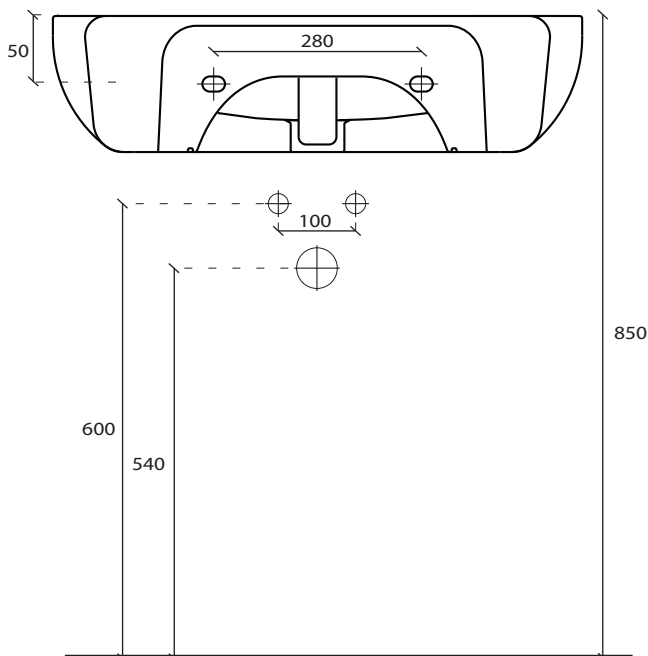

VISTA POSTERIORE