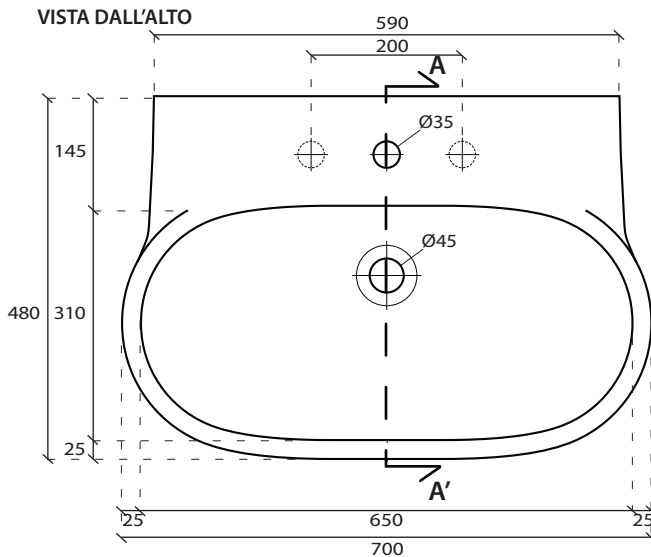

Art. **7120**

INFO

LAVABO SOSPESO
Countertop Washbasin

PESO **Kg 18**
Weight

REVISIONE 1.0
Silvano Mariano

DATA
22/11/16

CE EN 146688   

COLORI

cod. **7154**

VISTA DALL'ALTO

VISTA POSTERIORE

SEZIONE A-A'

ATTENZIONE:

Galassia Spa persegue la filosofia di migliorare i prodotti aggiungendo nuovi materiali, innovazioni progettuali e tecnologie produttive. L'azienda si riserva di cambiare schede tecniche e caratteristiche di funzionamento degli articoli in ogni momento e senza necessità di preavviso. I pesi possono subire variazioni del 20%.